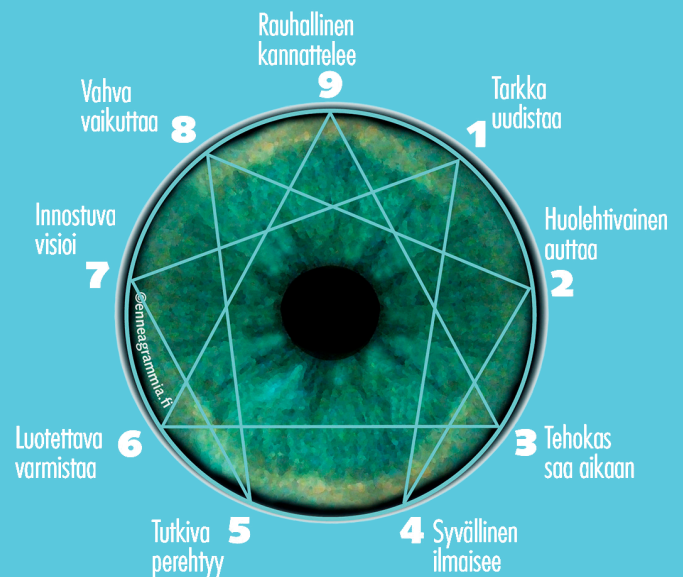

YHDEKSÄN HYVÄÄ TAPAA KATSELLA MAAILMAA

Opi tuntemaan itseäsi syvemmin ja ymmärtämään
muita paremmin - Löydä uusi ulottuvuus kaikkiin työ-
ja yksityiselämän kohtaamisiin

Enneagrammi-mallin avulla tutustumme yhdeksään hyvään ja erilaiseen tapaan kohdata ihmiset ja maailma. Viikonlopun aikana löydät oman tyyppisi ja tutustut samalla muiden tyyppien erityispiirteisiin, mikä helpottaa erilaisuuden ymmärtämistä.

Tämä tuo uuden ulottuvuuden kaikkiin vuorovaikutustilanteisiin. Enneagrammi perustuu sekä vanhaan perinteeseen että moderniin psykologiaan ja sitä käytetään laajasti ympäri maailmaa, erilaisilla sovellusalueilla.

Tämä viikonloppukurssi soveltuu kaikille, jotka haluavat kehittää itsetuntemustaan ja lisätä ymmärrystään ihmisten kiehtovaan ja haasteelliseen moninaisuuteen. Tervetuloa tutustumaan siihen turvallisessa ja asiantuntevassa ilmapiirissä. Kurssin kouluttaja **Sari Ajanko** on sertifioitu enneagrammiohjaaja, narratiivisten enneagrammiohjaajien kouluttaja ja ICF-sertifioitu ammatticoach.

AJANKOHTA: 17-18.6.2017 (LA-SU), KELLO 9-17

PAIKKA: Kutomon Fysioterapia ja Liikuntakeskus, Kutomonkuja 2 A 1, Forssa

HINTA: 240 + alv 24 % = 297,60 €

RUOKAILUT: Hintaan sisältyvät aamu- ja iltapäiväkahvit. Lounastauolla on mahdollisuus syödä omia eväitä kerhotilassa, tai ruokailla lähiseudun kahviloissa ja ravintoloissa,

**ILMOITTAUTUMISET 2.6. MENNESSÄ.
KOULUTUKSEEN OTETAAN 30 ENSIMMÄISTÄ.**

ALENNUKSET:

Kun ilmoittaudut 2.5. mennessä saat kurssin hintaan 200 + alv 24 % = 248 €